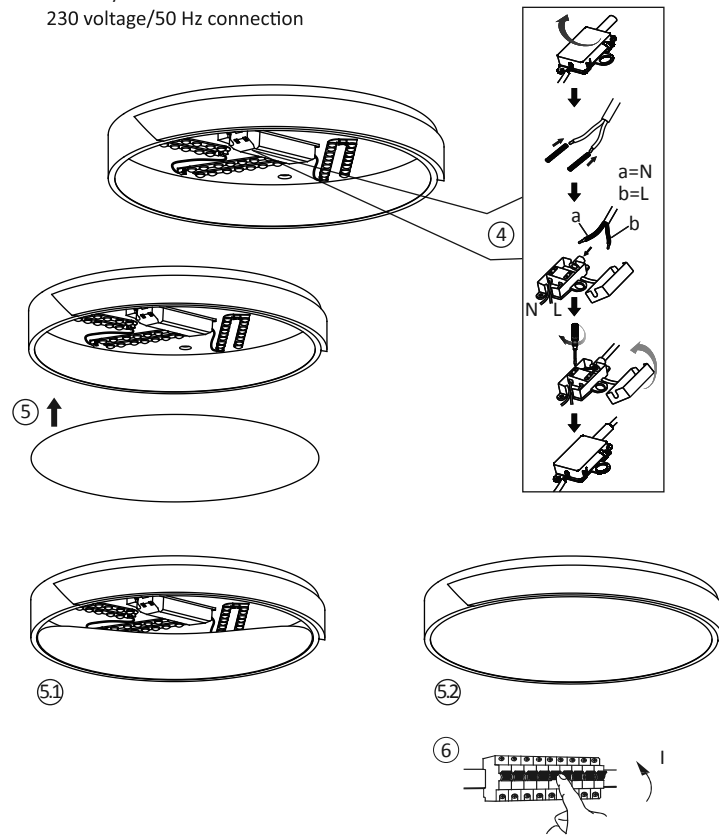

2 | Elektrischer Anschluss/ electrical connection

230Volt/50Hz-Anschluss
230 voltage/50 Hz connection