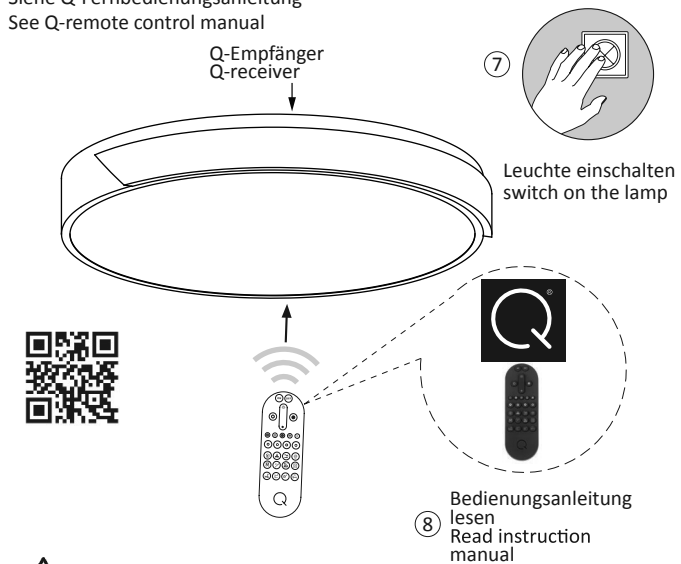

## 1 | Montage / fitting

als Deckenleuchte  
as ceiling light

## 2 | Elektrischer Anschluss/ electrical connection

230Volt/50Hz-Anschluss  
230 voltage/50 Hz connection

## 3 | Fernbedienung / remote control

Siehe Q-Fernbedienungsanleitung  
See Q-remote control manual

### ⚠ Reset

Zur Einbindung in ein ZigBee Netzwerk, stellen Sie die Leuchte auf Werkseinstellung zurück.

To integrate the lamp into a ZigBee network, reset the lamp to the factory setting.

5x on/off