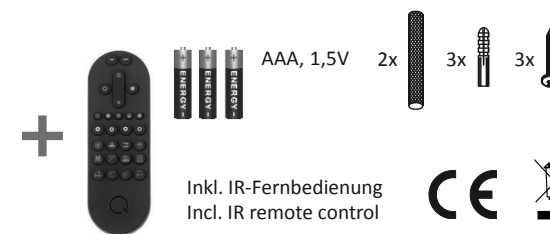

**836621**

230V/50Hz~  
1x LED-Board 24V DC / 35W  
nicht wechselbar / changeable

2,4 GHz  
10 dBm

	35 W
	3.800 lm
	40 W
	2.000 lm
	LED-Board
<b>t</b>	25.000 h
<b>Tk</b>	2.700-5.000 K
	15.000 x
	< 0,5 s

Inkl. IR-Fernbedienung  
Incl. IR remote control

## 1 | Montage / fitting

als Deckenleuchte  
as ceiling light